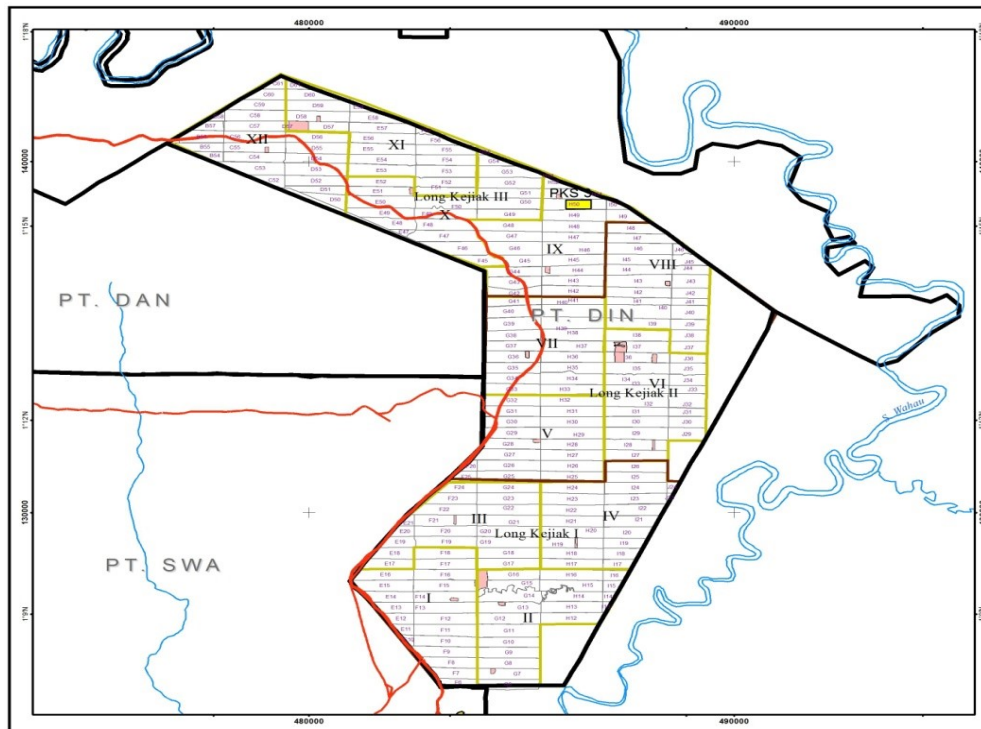

## PT. DHARMA INTISAWIT NUGRAHA

Kantor Utama : Gedung Sapta Mulia Jl. Rawa Gelam V Blok OR 3B Kawasan Industri, Pulo Gadung Jakarta Timur 13930

Lokasi Kegiatan : Desa Muara Wahau, Kecamatan Muara Wahau, Kabupaten Kutai Timur, Provinsi Kalimantan Timur

# ADDENDUM ANDAL DAN RKL-RPL (TIPE B)

**KEGIATAN PERKEBUNAN, PABRIK PENGOLAHAN KELAPA SAWIT  
(PENINGKATAN KAPASITAS DARI 60 TON TBS/JAM MENJADI  
KAPASITAS 90 TON TBS/JAM), BIOGAS PLANT KAPASITAS 4,4 MW DAN  
2.000 M<sup>3</sup>/JAM BIO-CNG PT. DHARMA INTISAWIT NUGRAHA DI  
KABUPATEN KUTAI TIMUR, PROVINSI KALIMANTAN TIMUR**

**Luas Areal : ± 9.797,15 Ha**

**DESA MUARA WAHAU, KECAMATAN MUARA WAHAU,  
KABUPATEN KUTAI TIMUR,  
PROVINSI KALIMANTAN TIMUR**

**TAHUN 2020**